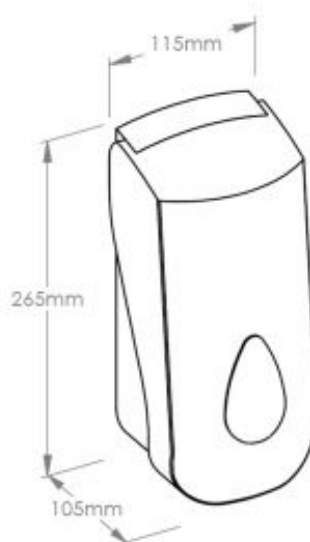

**DF5TS DOZOWNIK MYDŁA W PIANIE  
MERIDA TOP NA WKŁADY Z MYDŁEM  
BALI, ABS, TYŁ SZARY, OKIENKO  
SZARE**

Symbol: DPB201

### OPIS

- oferuje najnowsze rozwiązanie: mydło dozowane w postaci niezwykle delikatnej piany
- bardzo wydajny - ponad 2000 porcji piany z jednego wkładu z mydłem
- do stosowania z mydłem w pianie MERIDA BALI PLUS, MERIDA BALI LUX, MERIDA BALI LUX BEZWONNE, MERIDA BALI DEZYNFEKUJĄCE (symbole M12P, M13P, M13XP, M14P)
- całkowita szczelność wkładu zabezpiecza przed skażeniem zawartości
- dostępny w kolorze białym
- szare okienko do kontroli poziomu mydła
- wykonany z wysokiej jakości tworzywa ABS
- zamykany na kluczyk

### PARAMETRY TECHNICZNE

<b>głębokość</b>	11,5 cm
<b>szerokość</b>	11,5 cm
<b>wysokość</b>	25 cm