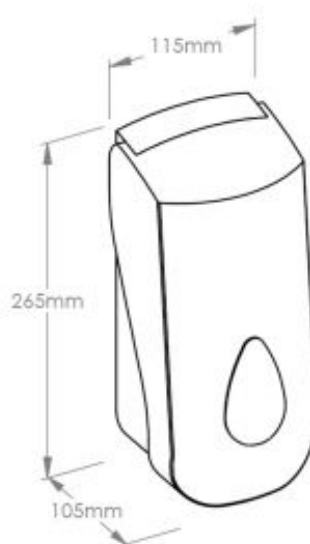

**DF5TS DOZOWNIK MYDŁA W PIANIE  
MERIDA TOP NA WKŁADY Z MYDŁEM  
BALI, ABS, TYŁ SZARY, OKIENKO  
SZARE**

Symbol: DPB201

### OPIS

- oferuje najnowsze rozwiązanie: mydło dozowane w postaci niezwykle delikatnej piany
- bardzo wydajny - ponad 2000 porcji piany z jednego wkładu z mydłem
- do stosowania z mydłem w pianie MERIDA BALI PLUS, MERIDA BALI LUX, MERIDA BALI LUX BEZWONNE, MERIDA BALI DEZYNFEKUJĄCE (symbole M12P, M13P, M13XP, M14P)
- całkowita szczelność wkładu zabezpiecza przed skażeniem zawartości
- dostępny w kolorze białym
- szare okienko do kontroli poziomu mydła
- wykonany z wysokiej jakości tworzywa ABS
- zamykany na kluczyk

### PARAMETRY TECHNICZNE

<b>głębokość</b>	11,5 cm
<b>szerokość</b>	11,5 cm
<b>wysokość</b>	25 cm