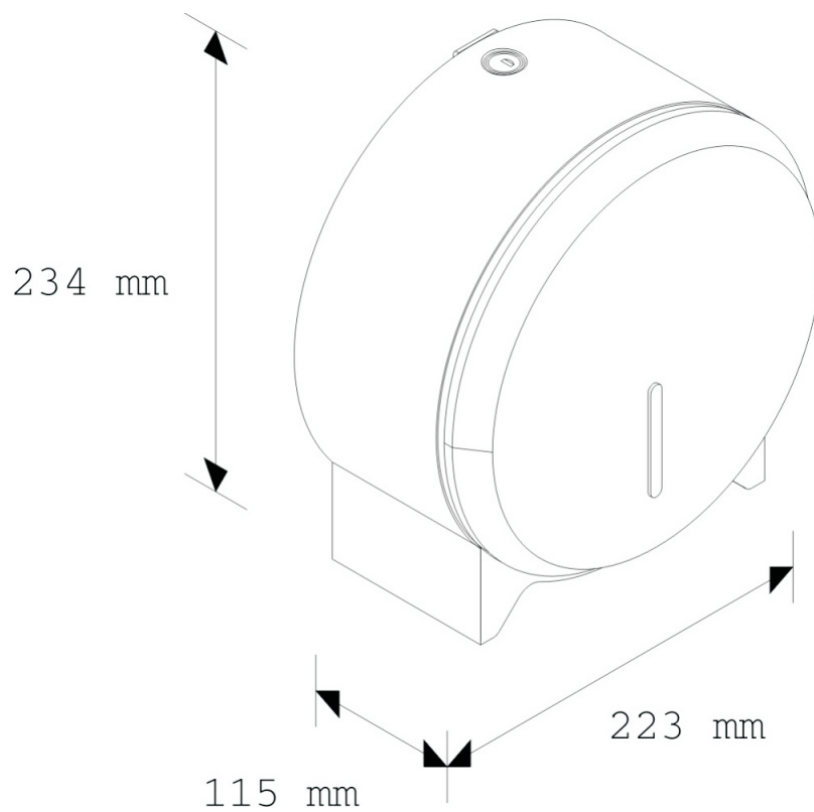

Pojemnik na papier toaletowy
MERIDA STELLA MINI

BSM201 stal matowa

BSP201 stal polerowana

BSB201 stal malowana proszkowo

Zawartość opakowania

Wymiary

Instrukcja montażu

Instrukcja obsługi