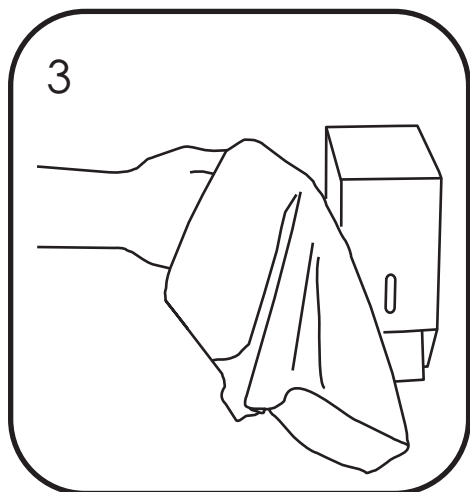

Instrukcja konserwacji (minimum raz w tygodniu)*

* nie dotyczy urządzeń malowanych proszkowo!