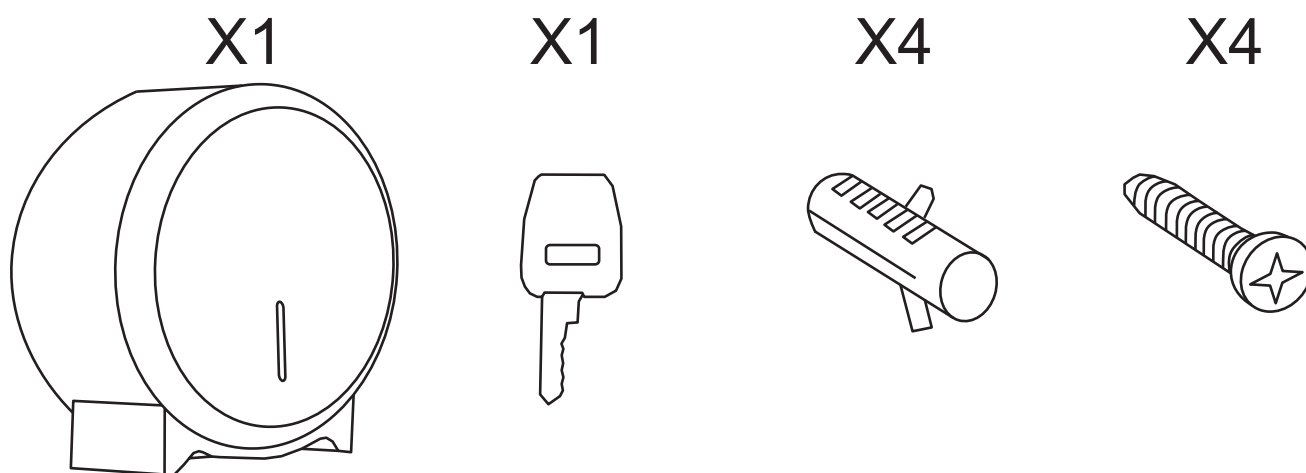

Pojemnik na papier toaletowy
MERIDA STELLA MINI

BSM201 stal matowa

BSP201 stal polerowana

BSB201 stal malowana proszkowo

Zawartość opakowania

Wymiary

Instrukcja montażu

Instrukcja obsługi