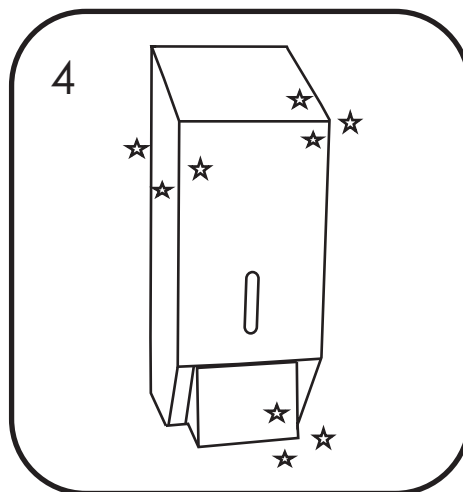

Instrukcja konserwacji (minimum raz w tygodniu)*

* nie dotyczy urządzeń malowanych proszkowo!