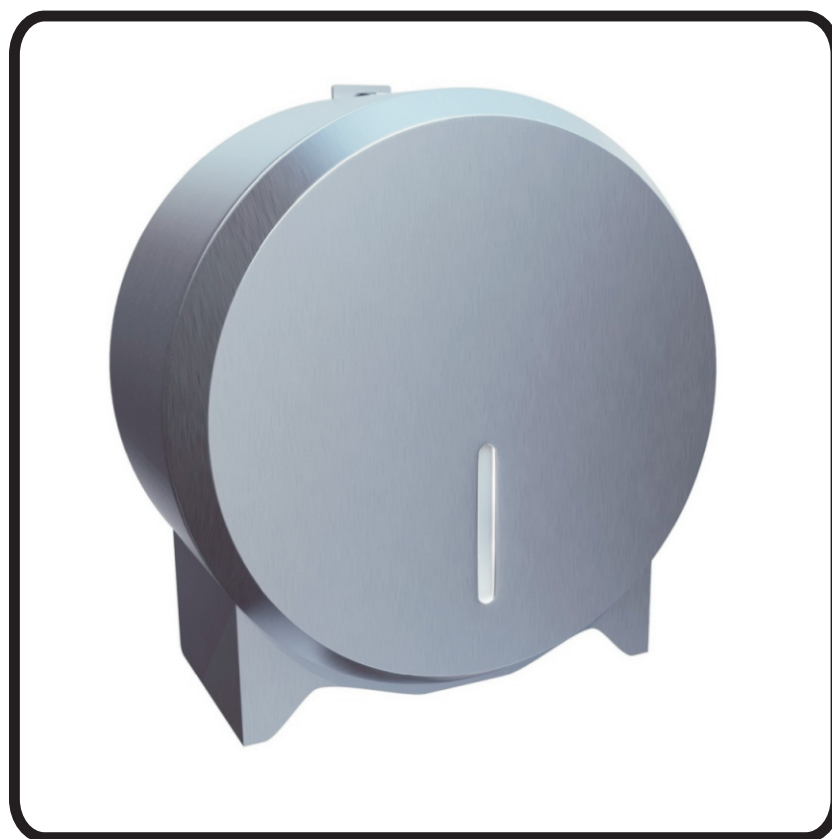

Pojemnik na papier toaletowy
MERIDA STELLA MINI

BSM201 stal matowa

BSP201 stal polerowana

BSB201 stal malowana proszkowo

Zawartość opakowania

Wymiary

Instrukcja montażu

Instrukcja obsługi