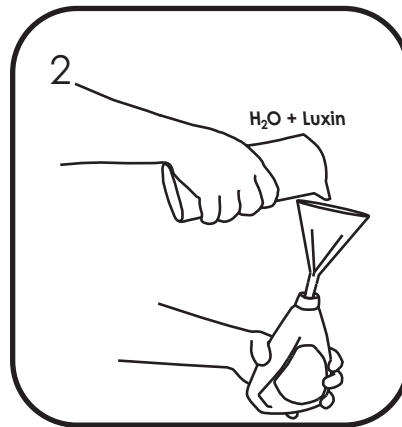

Instrukcja czyszczenia