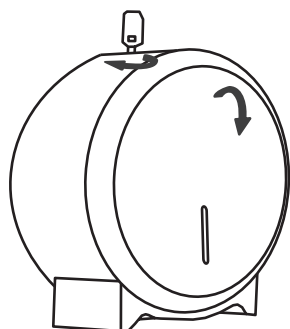

Pojemnik na papier toaletowy
MERIDA STELLA MINI

BSM201 stal matowa

BSP201 stal polerowana

BSB201 stal malowana proszkowo

Zawartość opakowania

Wymiary

Instrukcja montażu

Instrukcja obsługi