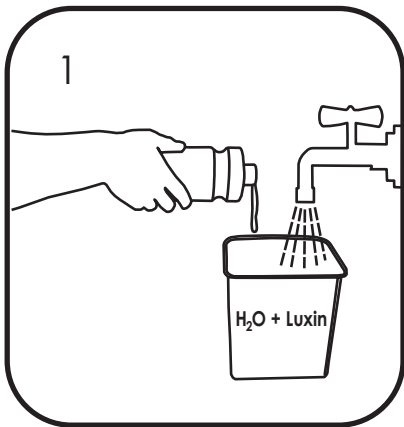

Instrukcja czyszczenia