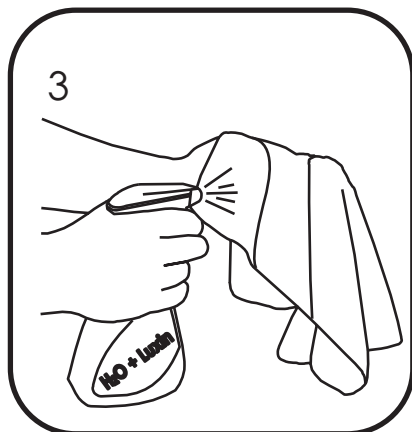

Instrukcja czyszczenia