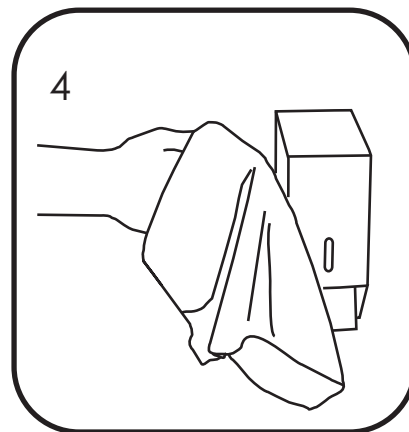

Instrukcja czyszczenia