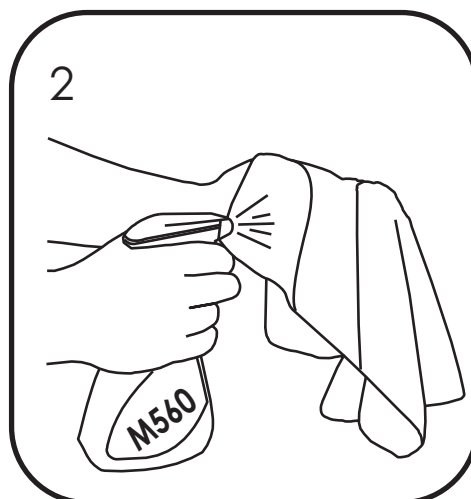

Instrukcja konserwacji (minimum raz w tygodniu)*

* nie dotyczy urządzeń malowanych proszkowo!